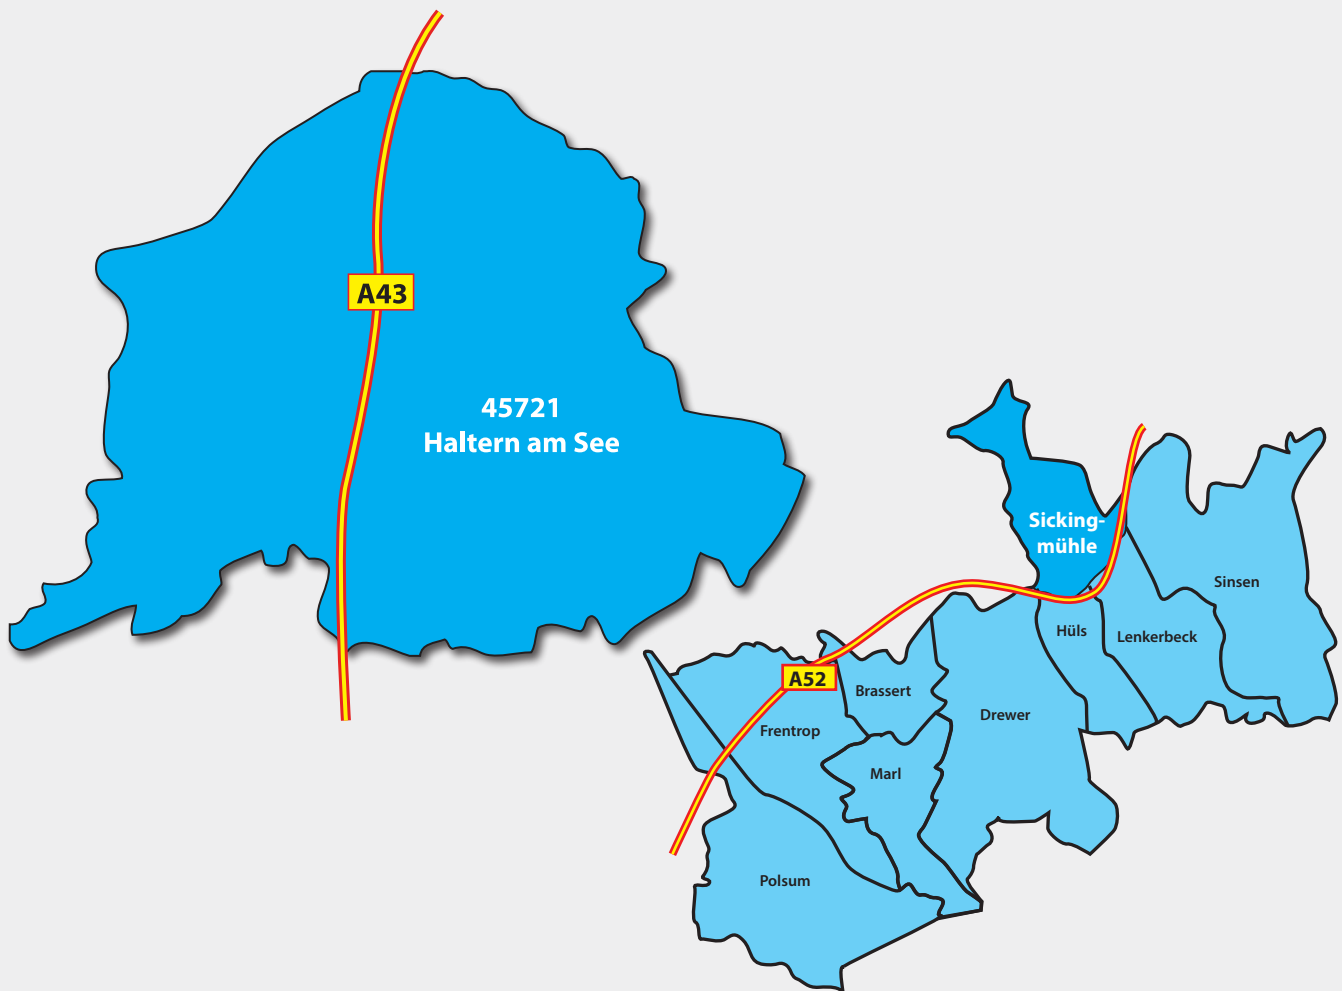

- > **Gesamtauflage: 16.500 Exemplare**
- > Lokallust erscheint monatlich. 14.000 Exemplare von einem professionellen Verteiler **direkt in die privaten Briefkästen** in Haltern und Marl-Sickingmühle gesteckt, ergänzt durch die Auslage an stark frequentierten Orten und in Olfen.
- > Durch lokalen Geschichten über die Menschen aus der Stadt und über das Geschehen in der Stadt erreicht Lokallust eine hohe Aufmerksamkeit und eine starke Leserblattbindung. Gewinnspiele, Terminkalender, Leserserviceseiten und kleine Meldungen aus der Region runden den redaktionellen Teil ab. Für eine erfolgreiche Anzeigenwerbung spricht die lange Liegedauer in den Haushalten sowie eine hohe Verweildauer beim Lesen unseres Magazins. Unsere große Auswahl an attraktiven Sonderwerbeformen ermöglicht Ihnen eine ganz individuelle Kundenansprache. Wir freuen uns, das unser Stadtmagazin inzwischen zum meist gelesenen Printprodukt mit einem hohen Sympathiewert geworden ist.

AUSGABE HALTERN

Für weitere Informationen und Fragen zu Sonderwerbeformen und Beilagen nehmen Sie Kontakt mit uns auf:

JÜRGEN RUSTEMEYER

Telefon: 0 23 03 / 53 98 65

Mobil: 01 75 / 22 76 560

E-Mail: juergen.rustemeyer@rswmedia.de

Internet: www.lokallust.de